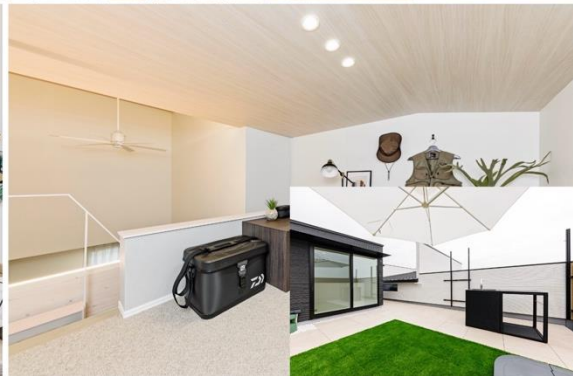

モデルハウス棟は、実際に住まうサイズを体感できる「リアルサイズの住宅展示場」がコンセプトとなっています。2階建てを想定したモデルハウス空間は、お客様からのご要望が多い35坪〜40坪の広さで設計をしており、デザイン性はもちろん使い勝手の良い最新の設備や、ご好評の「ママ目線」の家事動線、テレワーク需要に対応した「オープン書斎」なども盛り込んだ間取りになっています。

NEWS RELEASE

NEWS RELEASE

ショールーム棟は、1F にくつろぎのサロン空間、2F に打ち合わせ等に用いる個室スペース、建材や実例パネル等を設えたショールームスペースや多目的スペースと隣接した屋上庭園を設置しています。これから家づくりを検討される方に嬉しい充実の内容となっております。

NEWS RELEASE

■記念キャンペーン

プレオープンの9月4日(土) 13:00 から、アールギャラリー小牧展示場にお越しくございました方を対象に、来場記念品をプレゼントいたします。※詳しくは当日ご案内する STAFF までお声がけください