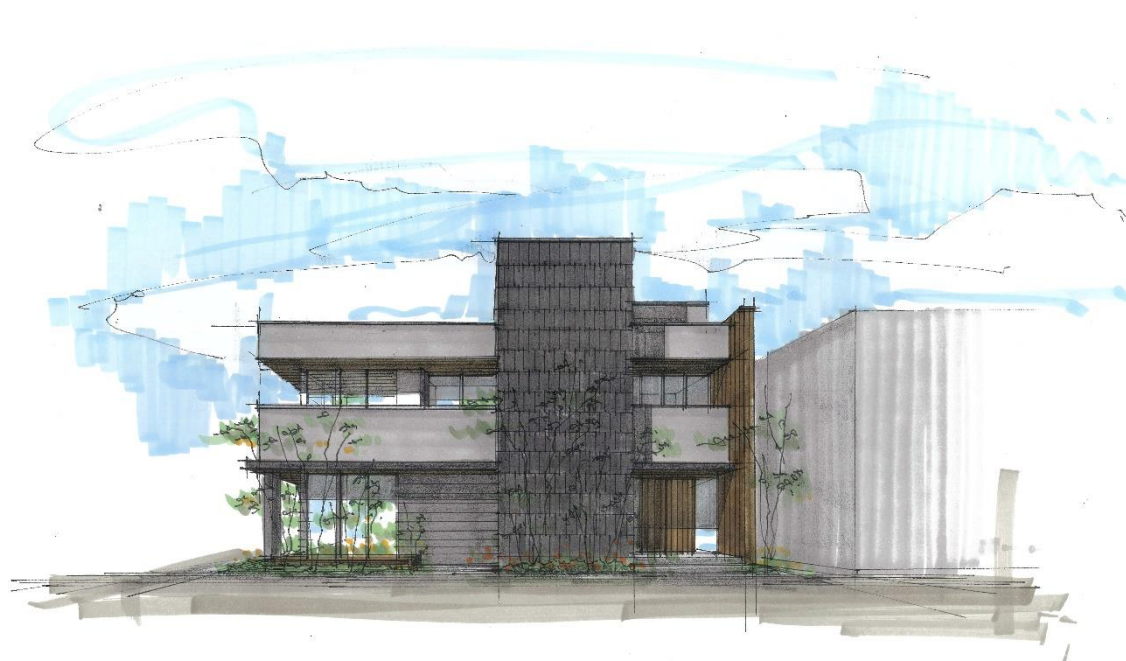

**首都圏エリアの新拠点・総合住宅展示場に出店！  
アールギャラリー武蔵野展示場 2022年1月 OPEN 予定**

株式会社アールプランナー（本社：名古屋市東区、代表取締役社長：梢 政樹、以下「当社」）は、2022年1月、東京都武蔵野市に首都圏エリア2拠点目となる「アールギャラリー武蔵野展示場（武蔵野ハウジング・スクエア内）」のオープンを予定しております。

■概要

本拠点は、当社の住宅展示場において愛知・東京を通して12拠点目に当たり、総合住宅展示場への出店としては4拠点目となります。

展示場外観は、水平線と垂直線を基調としたモダンデザイン建築で、年月を経ても飽きの来ない外観意匠となっております。

また、華美なものではなく、端正で上質なモノを追求した結果、シンプルなライン構成とし、深い軒からくる陰影は、素材感を引き立たせるとともに建築に立体感をもたらせ、深みのある意匠を構成しております。

モデルハウス内は、ニューノーマル時代に対応しうる動線計画で、ご家族がそれぞれのスタイルでくつろいでいただけるLDK空間、大開口サッシと自然素材に包まれた吹抜空間、落ち着いた印象の色彩構成とと

## NEWS RELEASE

もに自然の中に身を置いたようなインテリアイメージで構成しております。  
また、多目的に使える各種ワークスペースは、ご家族のさまざまな生活シーンに対応できるよう、適所に配置し、機能性を損なうことなく、上質な空間提案ができるよう、開口部設定・素材・色彩の選定に配慮しております。