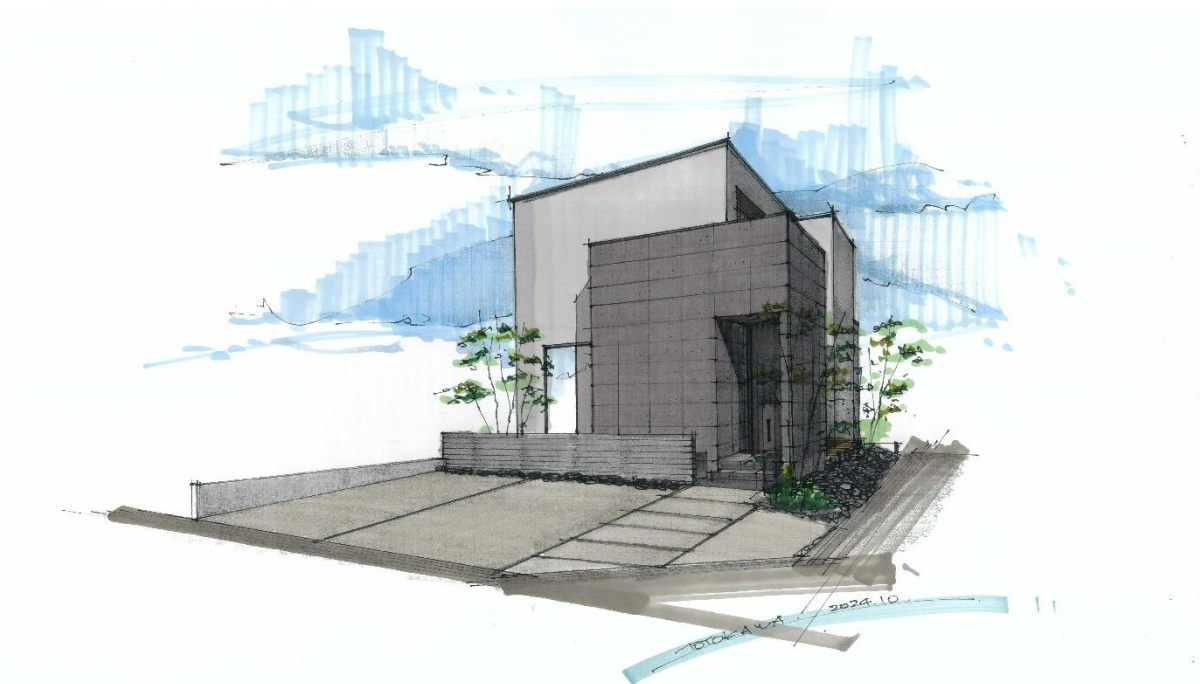

株式会社アールプランナー

報道関係者各位

2024年10月24日

「アールギャラリー」新マチかど展示場を 愛知県豊川市にオープン予定！

戸建住宅を中心とした住宅プラットフォーム事業を展開する株式会社アールプランナー（本社：名古屋市東区、代表取締役社長：梢 政樹、以下「当社」）は、新たな「マチかど展示場（愛知県豊川市）」のオープンを予定しております。

■概要

実際の住宅地に建てられたリアルサイズのモデルハウス「マチかど展示場」を、愛知県豊川市に2024年12月頃オープン予定です。

NEWS RELEASE

■特徴

オープン予定の「マチかど展示場」は、住宅展示場だけではイメージが付きにくい街並みとの調和、敷地の使い方、住宅地における光の採り込み方などをよりリアルに体感できます。

モデルハウス内は、モノトーンを基調としたモダンデザインを用いつつも、素材感のある木やタイルで空間を構成することにより、飽きのこない落ち着いた高級感を保った内観構成としております。

脱炭素社会への動きが広がりつつある中、今回の「マチかど展示場」は太陽光発電を設置し、断熱等性能等級6仕様（UA値0.46以下）の建物となっており、ZEH（ゼッチ）※の水準を上回る仕様を予定しております。また、住宅設備機器や家電等をスマートフォンから遠隔操作できるIoT技術も体験いただけます。

今回の「マチかど展示場」はアールギャラリー住宅展示場（豊橋展示場）からのアクセスも良く、同日でのご案内がよりスムーズに可能な立地です。

※ZEH（ゼッチ）：ネット・ゼロ・エネルギー・ハウスを略したもので、「断熱」性能の高い家に「省エネ」と「創エネ」を組み合わせ、家のエネルギー収支ゼロ以下を目指した住宅のこと。

■「マチかど展示場」について

「マチかど展示場」は、近隣家屋との距離感・配置や採光、間取りのサイズ感、素材の質感を住宅展示場とはまた違った視点・感覚でご体感いただけるリアルサイズのモデルハウス施設であり、当社の先進的な住宅を建設することで、近隣の住環境向上に貢献します。